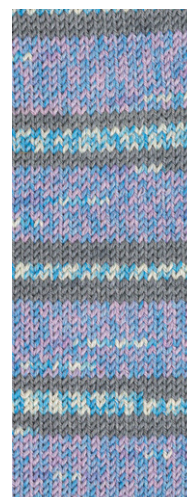

**MEILENWEIT 100**  
**COTONE VEGANO BAIA** Art. 1184

76 % Baumwolle, Cotton  
 14 % Polyamid, Polyamide  
 10 % Polyester, Polyester

1511

1512

1513

1514

1515

1516