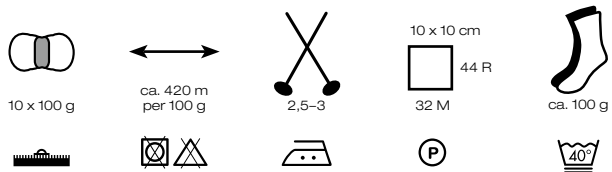

**MEILENWEIT 100**  
**COTONE VEGANO BAIA** Art. 1184

76 % Baumwolle, Cotton  
 14 % Polyamid, Polyamide  
 10 % Polyester, Polyester

1511

1512

1513

1514

1515

1516