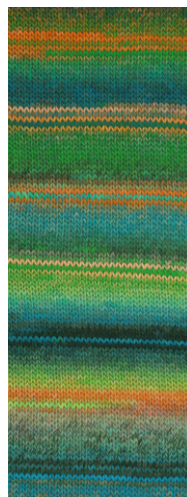

LANA GROSSA

COLORISSIMO Art. 1158

100 % Schurwolle (Merino extrafine),
Virgin Wool (Merino extrafine)

201

202

203

204

205

206

207

208

209

210

211

212