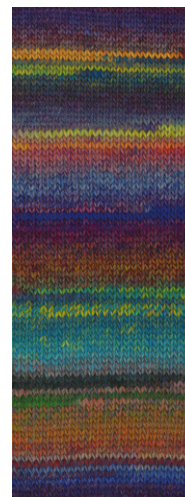

LANA GROSSA

COLORISSIMO Art. 1158

100 % Schurwolle (Merino extrafine),
Virgin Wool (Merino extrafine)

201

202

203

204

205

206

207

208

209

210

211

212