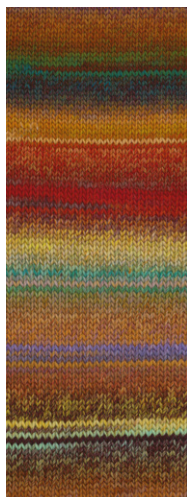

LANA GROSSA

COLORISSIMO Art. 1158

100 % Schurwolle (Merino extrafine),
Virgin Wool (Merino extrafine)

201

202

203

204

205

206

207

208

209

210

211

212