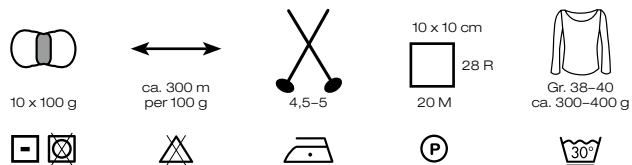

LANA GROSSA

COLORISSIMO Art. 1158

100 % Schurwolle (Merino extrafine),
Virgin Wool (Merino extrafine)

201

202

203

204

205