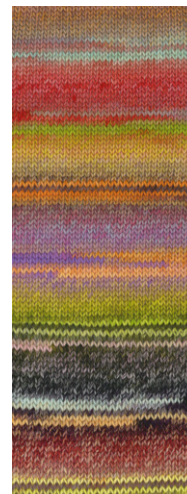

LANA GROSSA

COLORISSIMO Art. 1158

100 % Schurwolle (Merino extrafine),
Virgin Wool (Merino extrafine)

201

202

203

204

205

206

207

208

209

210

211

212