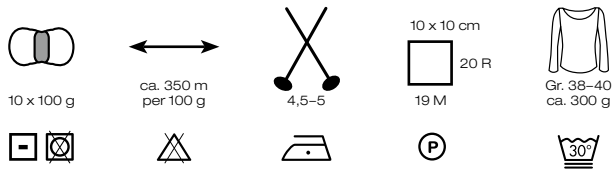

## CHRISTMAS EDITION Art. 1635

60 % Schurwolle, Virgin Wool  
40 % Polyacryl, Polyacrylic

111

112

113

114

## CHRISTMAS EDITION LUREX Art. 1635

60 % Schurwolle, Virgin Wool  
38 % Polyacryl, Polyacrylic  
2 % Polyester, Polyester

115

116

117

118