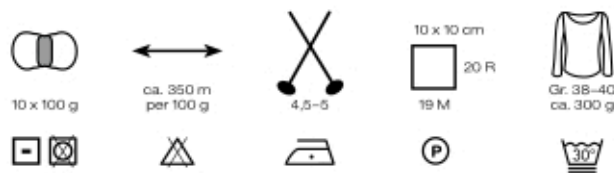

## CHRISTMAS EDITION Art. 1635

60 % Schurwolle, Virgin Wool  
40 % Polyacryl, Polyacrylic

111

112

113

114

## CHRISTMAS EDITION LUREX Art. 1635

60 % Schurwolle, Virgin Wool  
38 % Polyacryl, Polyacrylic  
2 % Polyester, Polyester

115

116

117

118