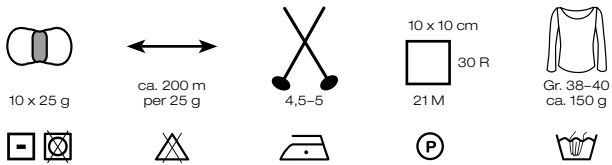

## NATURAL SUPERKID TWEED

Art. 1771

60 % Super Kid Mohair, Super Kid Mohair  
 30 % Seide, Silk  
 7 % Baumwolle, Cotton  
 3 % Polyester, Polyester

611

612

613

614

615