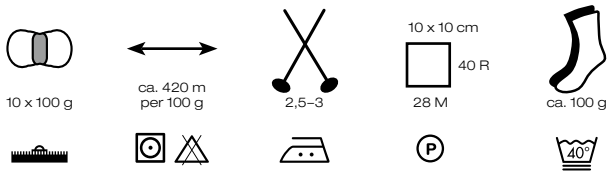

MEILENWEIT 100 AKTION Art. 1830

75 % Schurwolle, Virgin Wool
25 % Polyamid, Polyamide

waschmaschinenfest, machine washable

2985

2986

2987

2988

2989