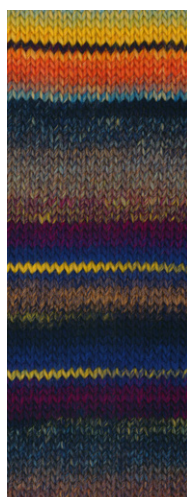

LANA GROSSA

COLORS FOR YOU Art. 1542

55 % Schurwolle, Virgin Wool
45 % Polyacryl, Polyacrylic

10 x 50 g

ca. 90 m
per 50 g

6

Gr. 38-40
ca. 500 g

148*

143

140

149*

150*

139

146

151*

137