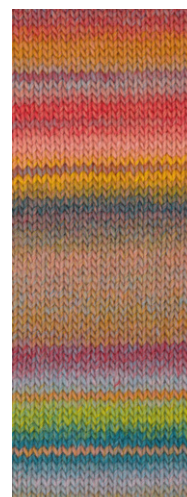

LANA GROSSA

COLORS FOR YOU Art. 1542

55 % Schurwolle, Virgin Wool
45 % Polyacryl, Polyacrylic

10 x 50 g

ca. 90 m
per 50 g

6

Gr. 38-40
ca. 500 g

148*

143

140

149*

150*

139

146

151*

137