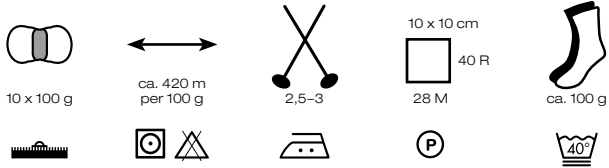

LANA GROSSA

MEILENWEIT 100 DENIM MIX BLACK/BLUE

Art. 1545

75 % Schurwolle, Virgin Wool
25 % Polyamid, Polyamide

waschmaschinenfest, machine washable

4606

4608

4609