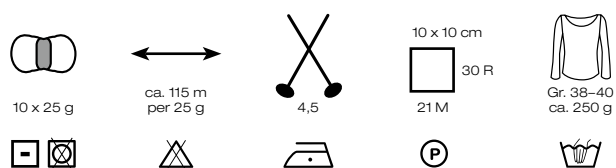

LANA GROSSA

CASHMERE PURE Art. 1496

100 % Kaschmir, Cashmere

1

2

3

4

5

10 x 25 g

ca. 115 m
per 25 g

4,5

10 x 10 cm

30 R

21 M

Gr. 38-40
ca. 250 g

17