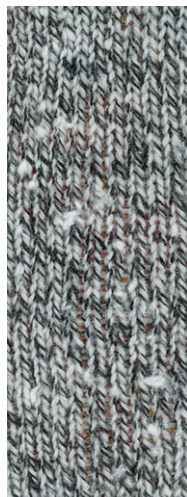

MEILENWEIT 100 CHRISTMAS SNOW FLAKE Art. 1877

60 % Schurwolle, Virgin Wool
25 % Polyamid, Polyamide
10 % Acryl, Acrylic
5 % Viskose, Viscose

6784*

6785*

6786*

* NEU/NEW

LANA GROSSA GmbH

Ingolstädter Straße 86 · 85080 Gaimersheim · Tel. +49 (0)8458 61-0 · Fax +49 (0)8458 61-36 · www.lana-grossa.de