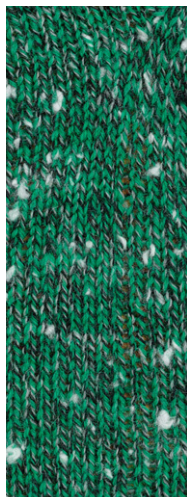

MEILENWEIT 100 CHRISTMAS SNOW FLAKE Art. 1877

60 % Schurwolle, Virgin Wool
25 % Polyamid, Polyamide
10 % Acryl, Acrylic
5 % Viskose, Viscose

6784*

6785*

6786*

* NEU/NEW

LANA GROSSA GmbH

Ingolstädter Straße 86 · 85080 Gaimersheim · Tel. +49 (0)8458 61-0 · Fax +49 (0)8458 61-36 · www.lana-grossa.de