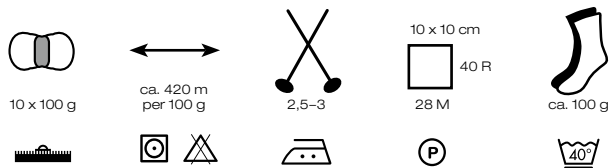

MEILENWEIT 100 CHRISTMAS SNOW FLAKE Art. 1877

60 % Schurwolle, Virgin Wool
25 % Polyamid, Polyamide
10 % Acryl, Acrylic
5 % Viskose, Viscose

6784*

6785*

6786*

* NEU/NEW

LANA GROSSA GmbH

Ingolstädter Straße 86 · 85080 Gaimersheim · Tel. +49 (0)8458 61-0 · Fax +49 (0)8458 61-36 · www.lana-grossa.de