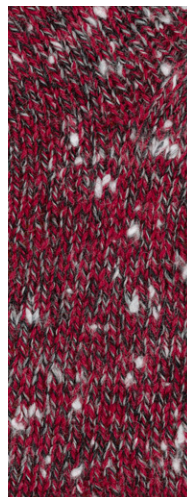

MEILENWEIT 100 CHRISTMAS SNOW FLAKE Art. 1877

60 % Schurwolle, Virgin Wool
25 % Polyamid, Polyamide
10 % Acryl, Acrylic
5 % Viskose, Viscose

6784*

6785*

6786*

* NEU/NEW

LANA GROSSA GmbH

Ingolstädter Straße 86 · 85080 Gaimersheim · Tel. +49 (0)8458 61-0 · Fax +49 (0)8458 61-36 · www.lana-grossa.de